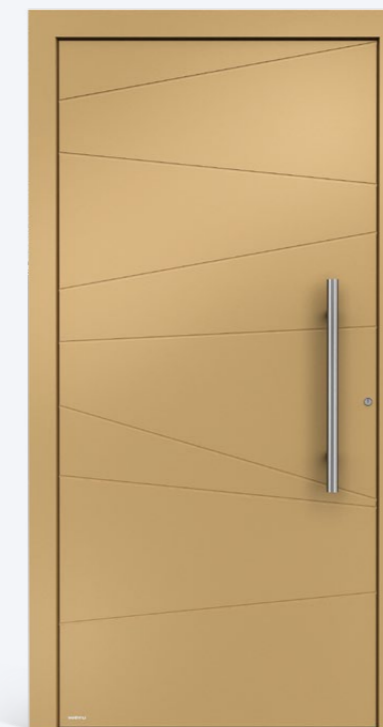

Variante
Zierelement: Nuten